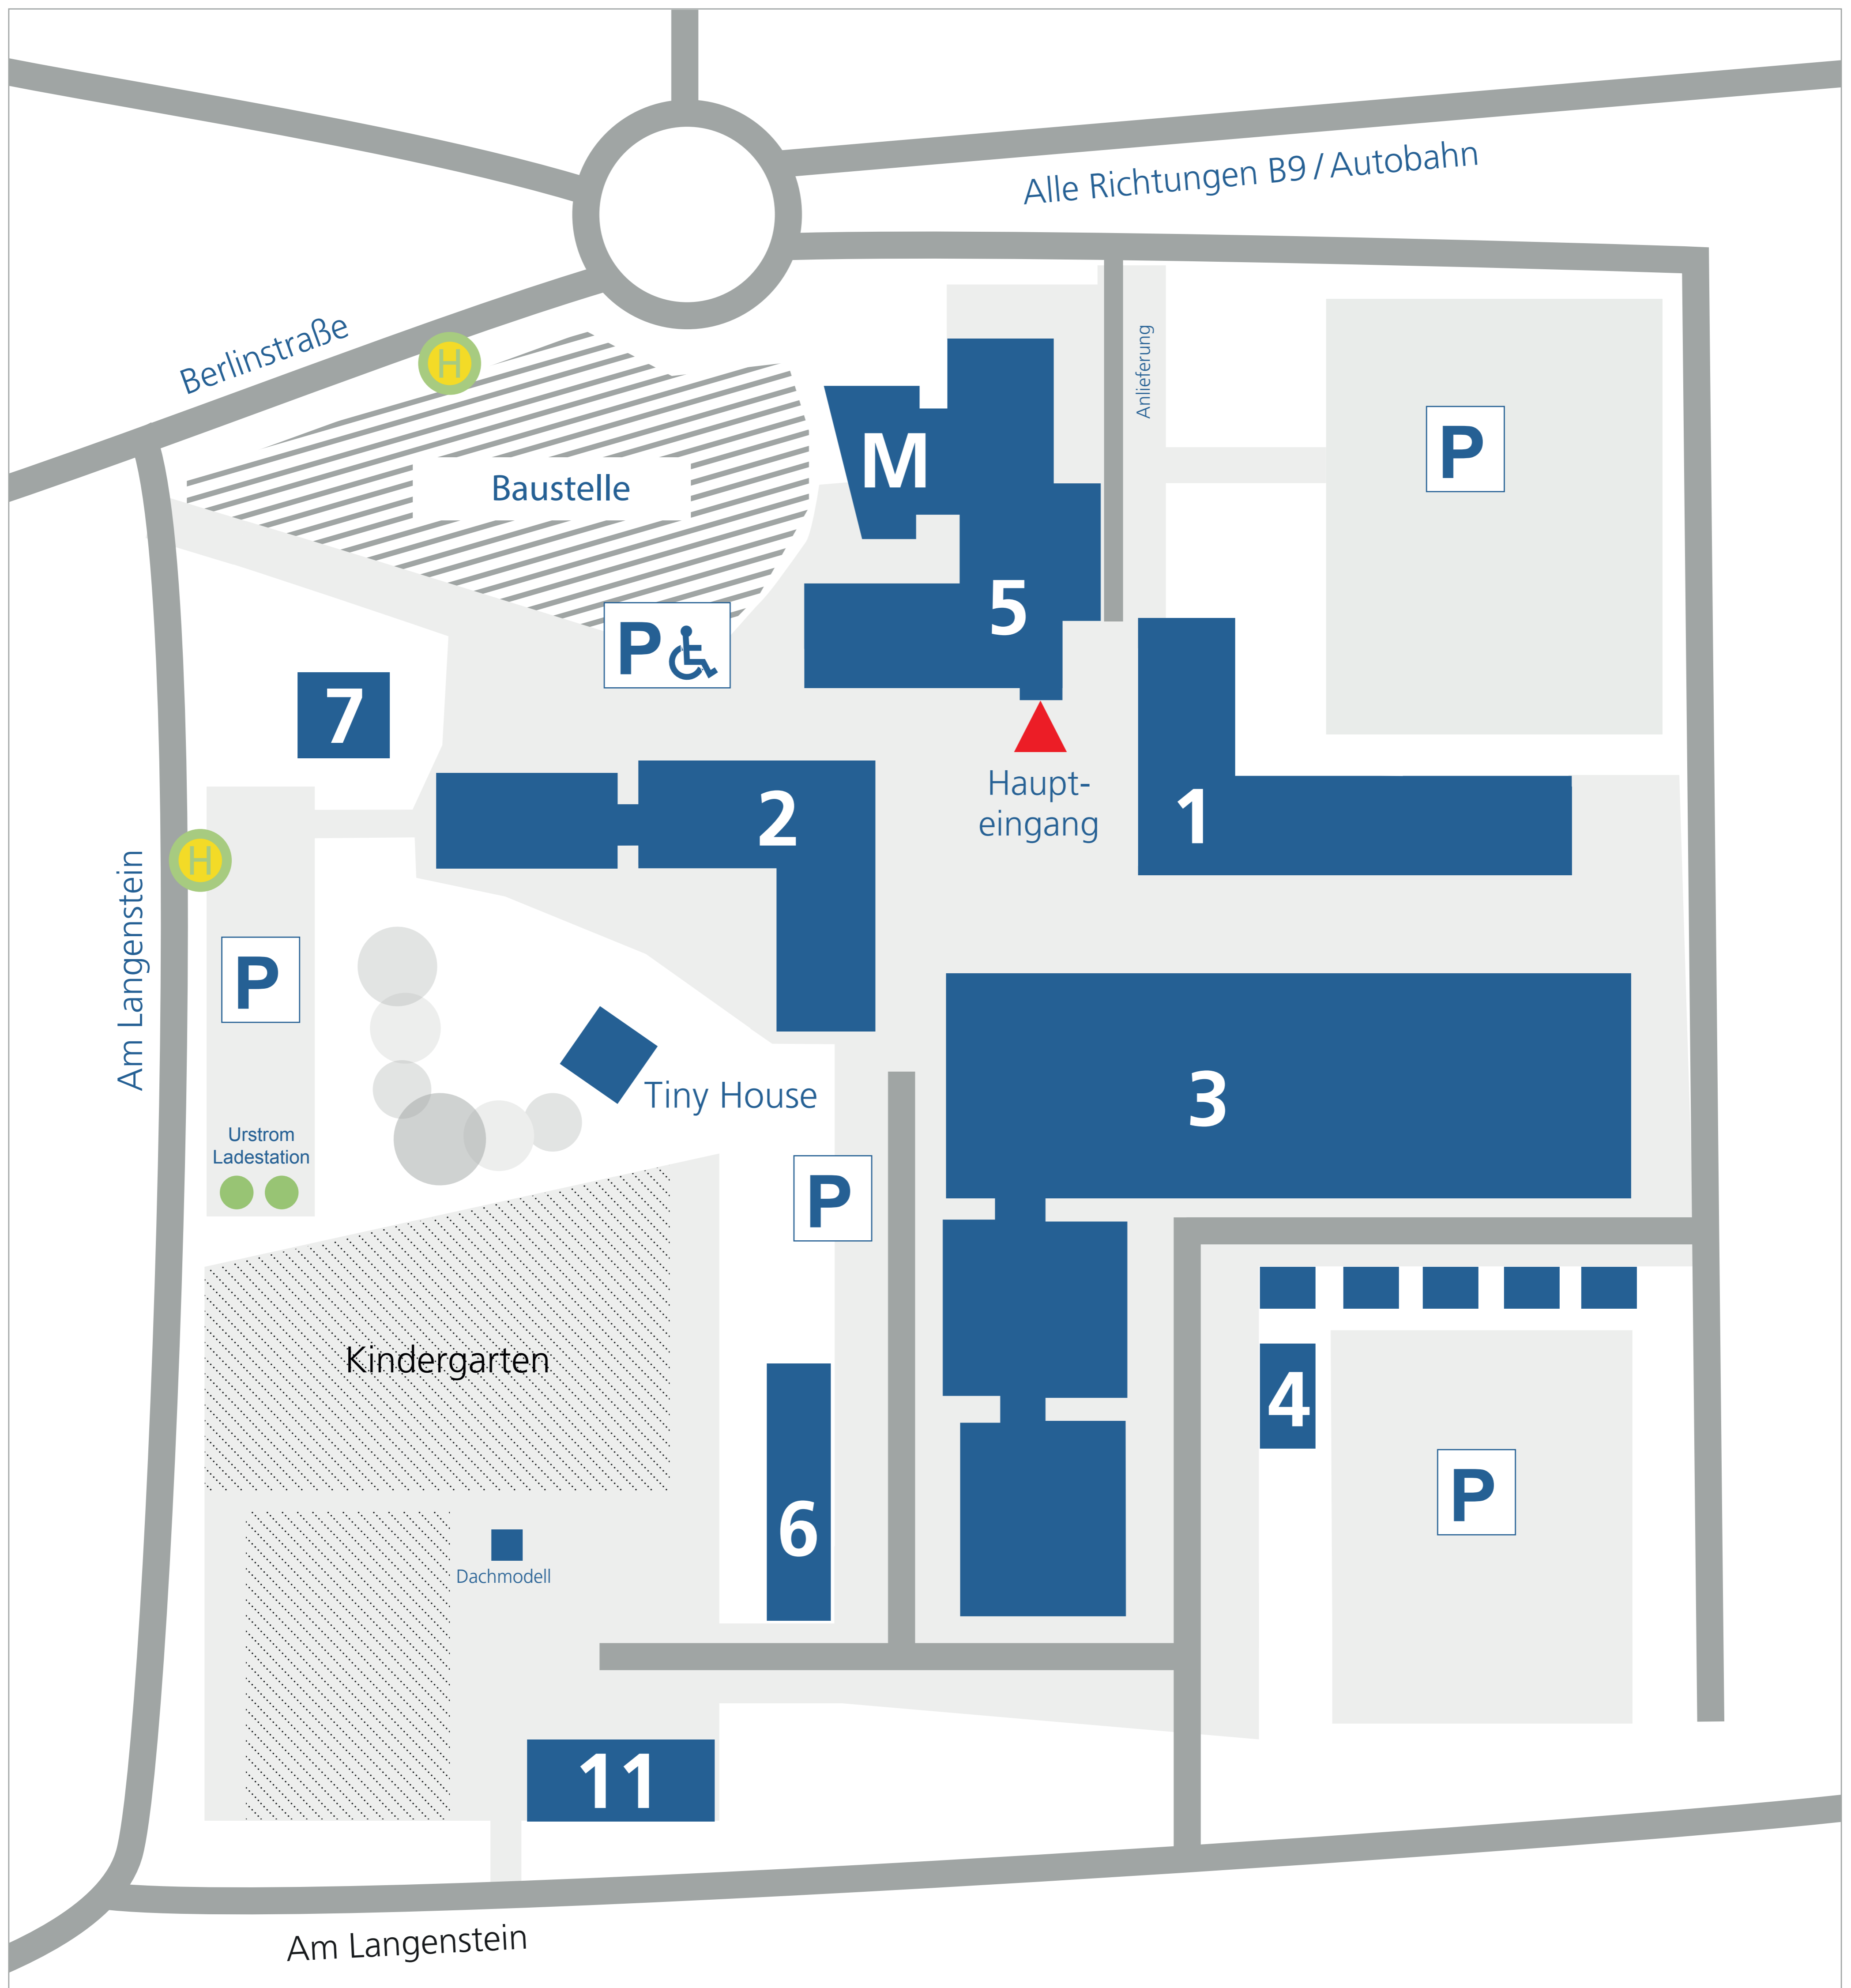

Gebäudeübersicht – TH Campus

Berlinstraße 109 | 55411 Bingen am Rhein | th-bingen.de

- | | | |
|-------------------------------|-----------------------------------|--------------------------------------|
| 1 Fachbereich II | 4 Garagen Lager Labore | 7 Hochschulleitung |
| 2 Fachbereich I | 5 Verwaltung Bibliothek | 11 Rechenzentrum MINT-Labor |
| 3 Labore Werkstätten | 6 Gewächshaus | M Mensa |