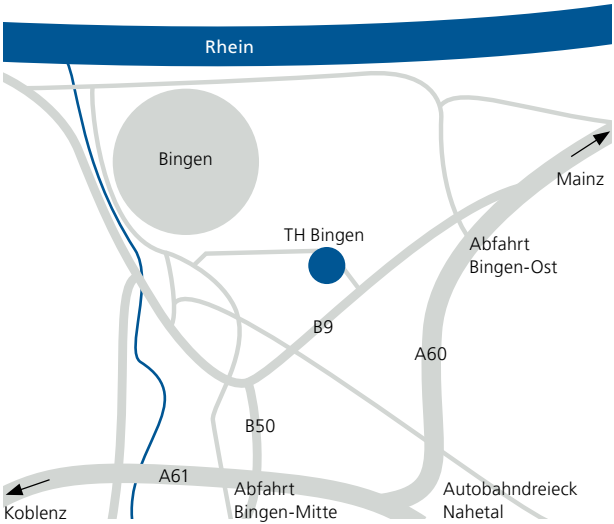

Alle aktuellen Termine unter www.th-bingen.de

Anreise mit Bus und Bahn

Mit dem Zug bis Bahnhof Bingen Stadt, Linie 604 bis Haltestelle „TH Bingen Campus“.

Aktuelle Fahrpläne finden Sie auf der Webseite des Rhein-Nahe Nahverkehrsverbunds unter www.rnn.info.