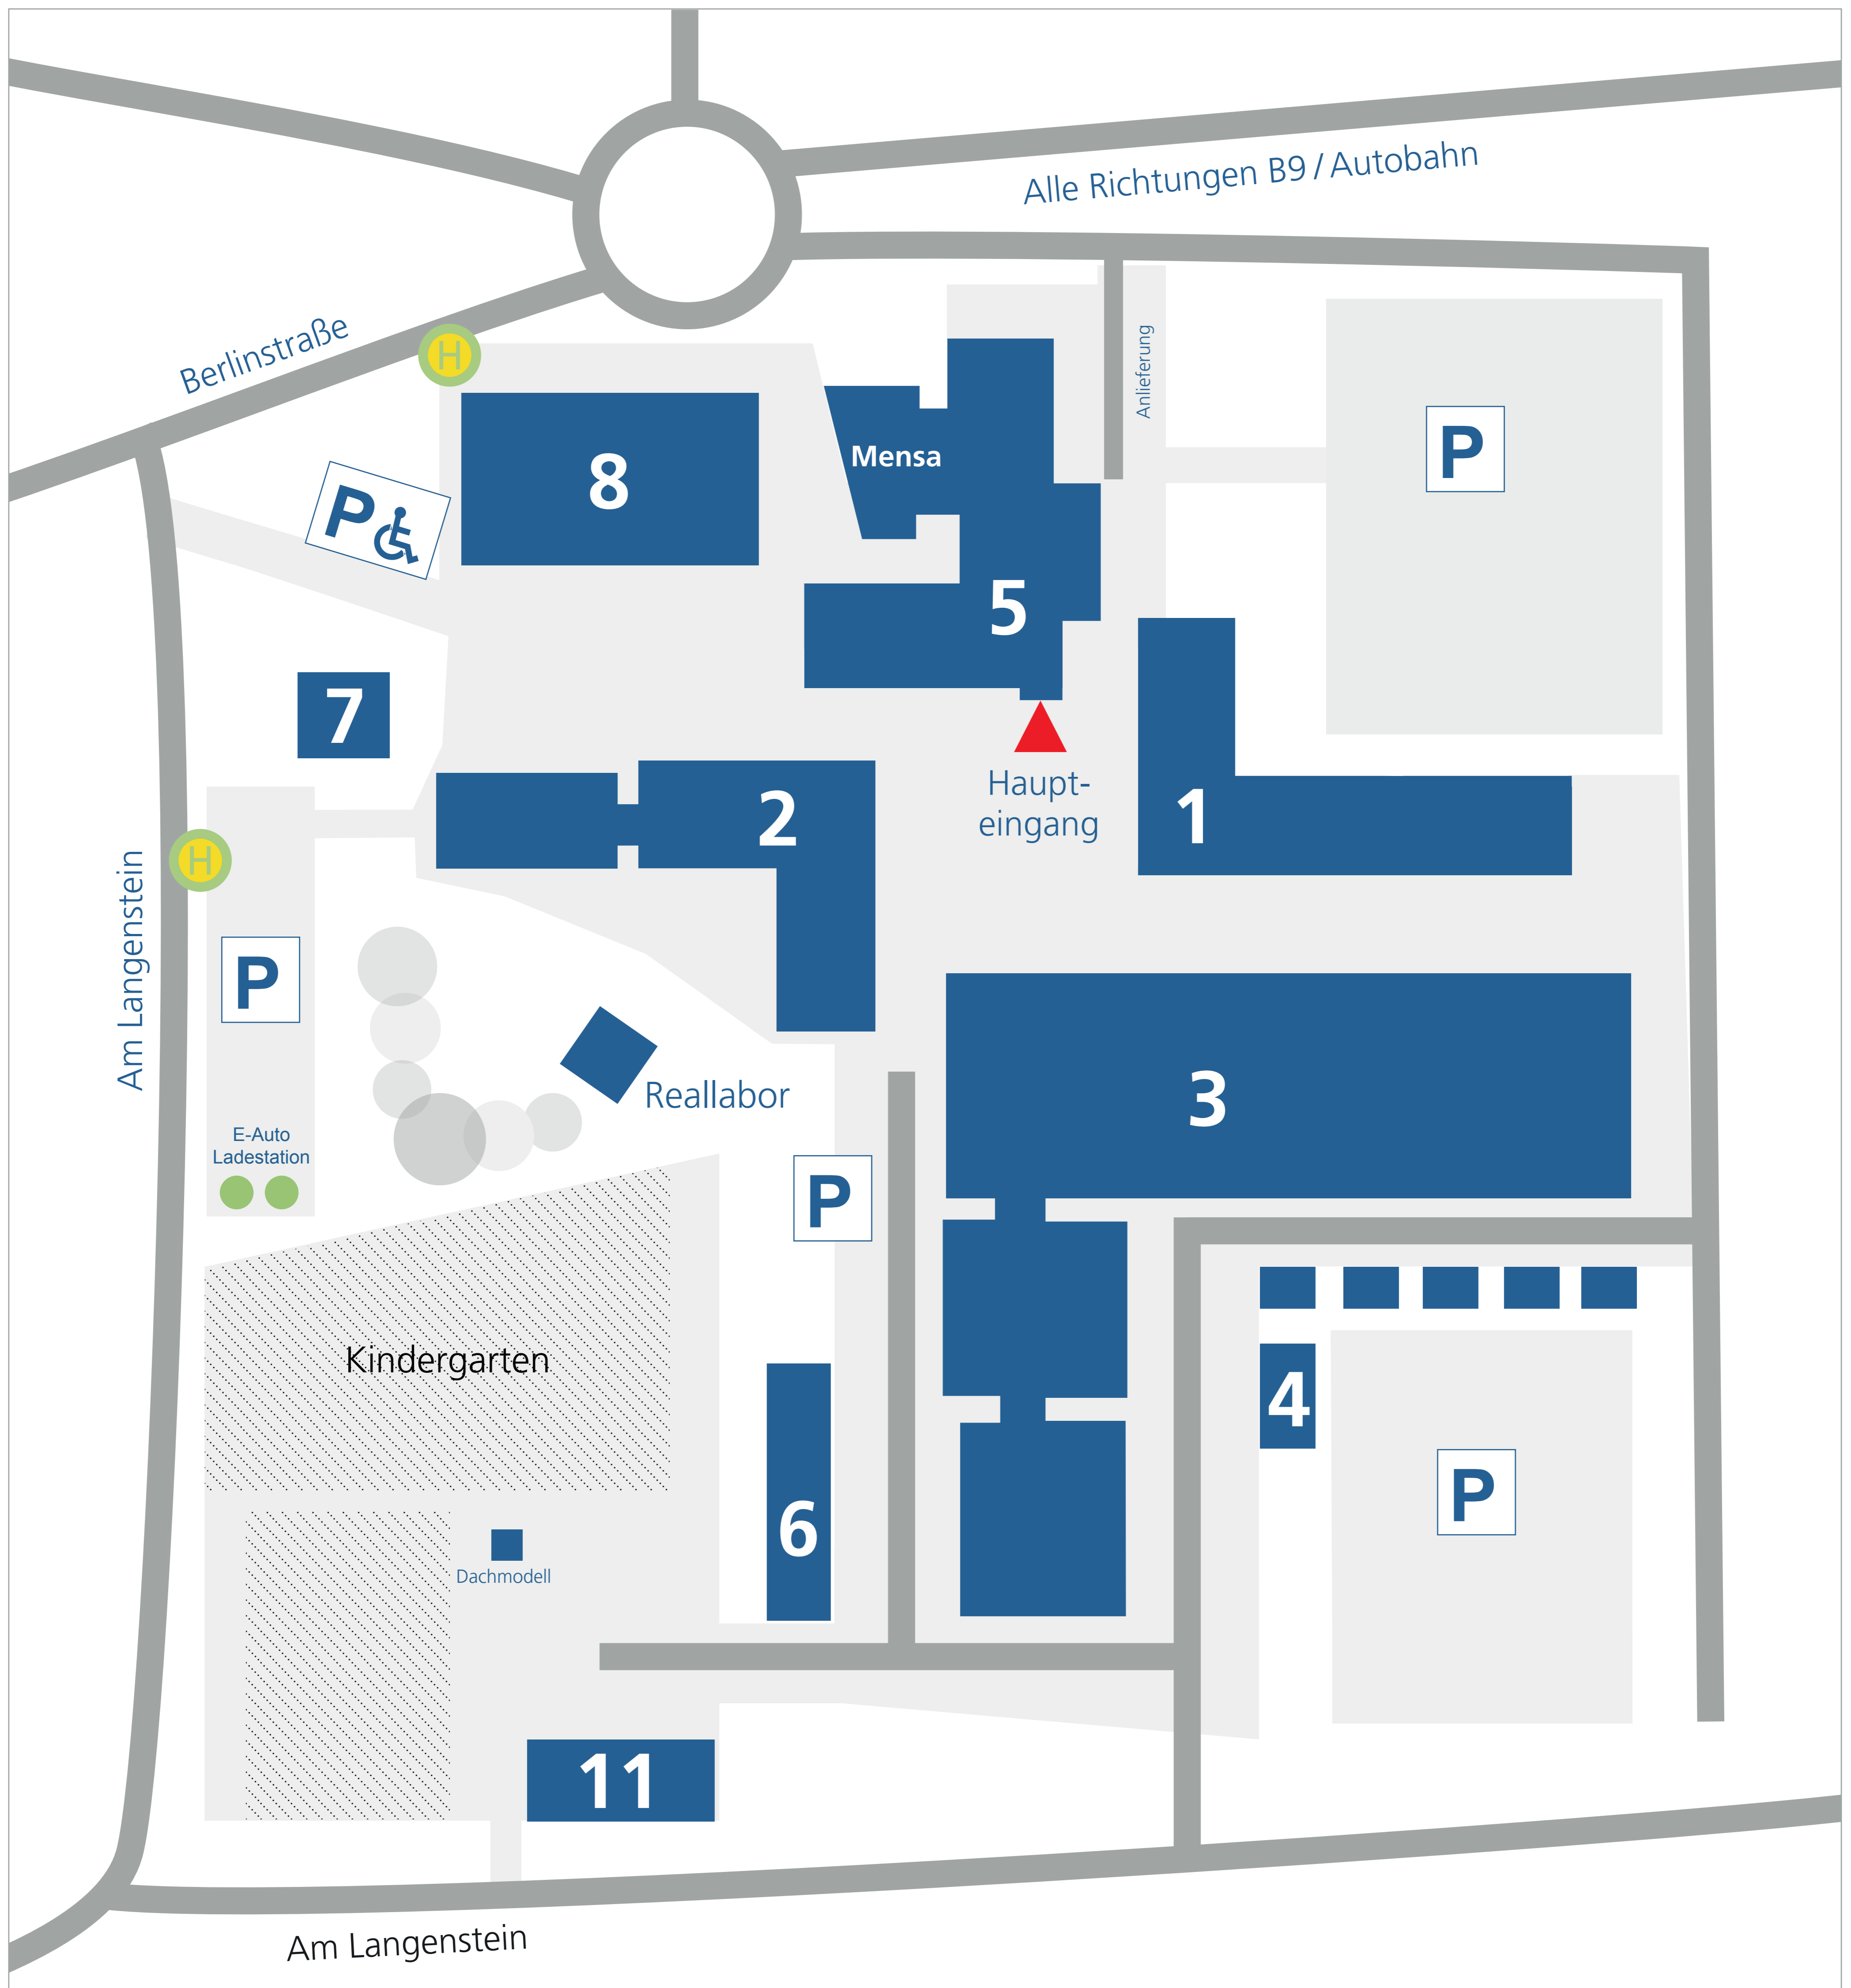

Gebäudeübersicht – TH Campus

Berlinstraße 109 | 55411 Bingen am Rhein | th-bingen.de

1 Fachbereich II

2 Fachbereich I

3 Labore | Werkstätten

4 Garagen | Lager | Labore

5 Verwaltung | Bibliothek

6 Gewächshaus

7 Hochschulleitung

8 Audimax

11 Rechenzentrum | MINT-Labor